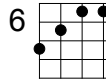

### Instrumental Solo (verse pattern)

	F	Em A7	Dm	G
A	----0h1- 0-0-- 053- 0 0	----	----	----
E	-----31 ---1 - - 31-13-	----	----	----
C	--0h2-----	----	----	----
G	-----	----	----	----
	Em A7 Bb C F C			
A	-----0-0 --- 010- 0 1p0--			
E	--131313-3- 113 ---3 - ---31			
C	--2-----			
G	-----			

**F**  
 Ba

\* Play bar chords on these lines. Bb is just an A pattern with a bar on fret 1. Slide this up to get C, C#, and Eb. Then down to an Am pattern on fret 5.

A7

Bb

C

C#-bar

C-bar

Dm